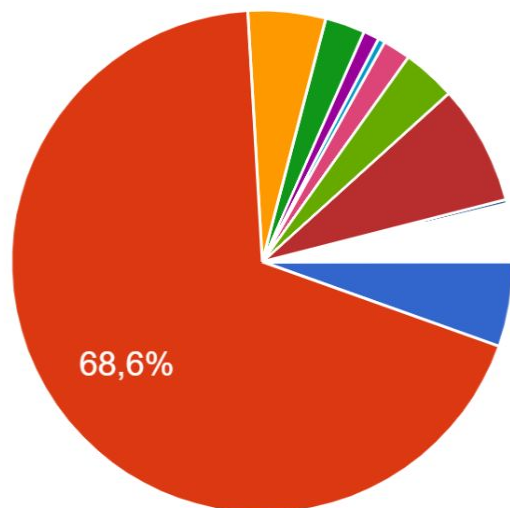

CEARÁ
GOVERNO DO ESTADO
SECRETARIA DA CULTURA

**Pesquisa de Satisfação
Bienal do Livro – 2022**

2.260 respostas

De qual atividade você participou?

- Apresentação musical (show, concert...)
- Visita espontânea
- Visita programada/agendada
- Contação de história
- Espetáculo de teatro
- Espetáculo de circo
- Mesa redonda
- Roda de conversa

Como você se identifica quanto à Raça / Cor?

De maneira geral, como você avalia a qualidade da Bienal do Livro?

De maneira geral, como você avalia a qualidade da estrutura disponibilizada?

Avalie os seguintes serviços considerando as opções de excelente, ótimo, bom, regular, ruim e péssimo