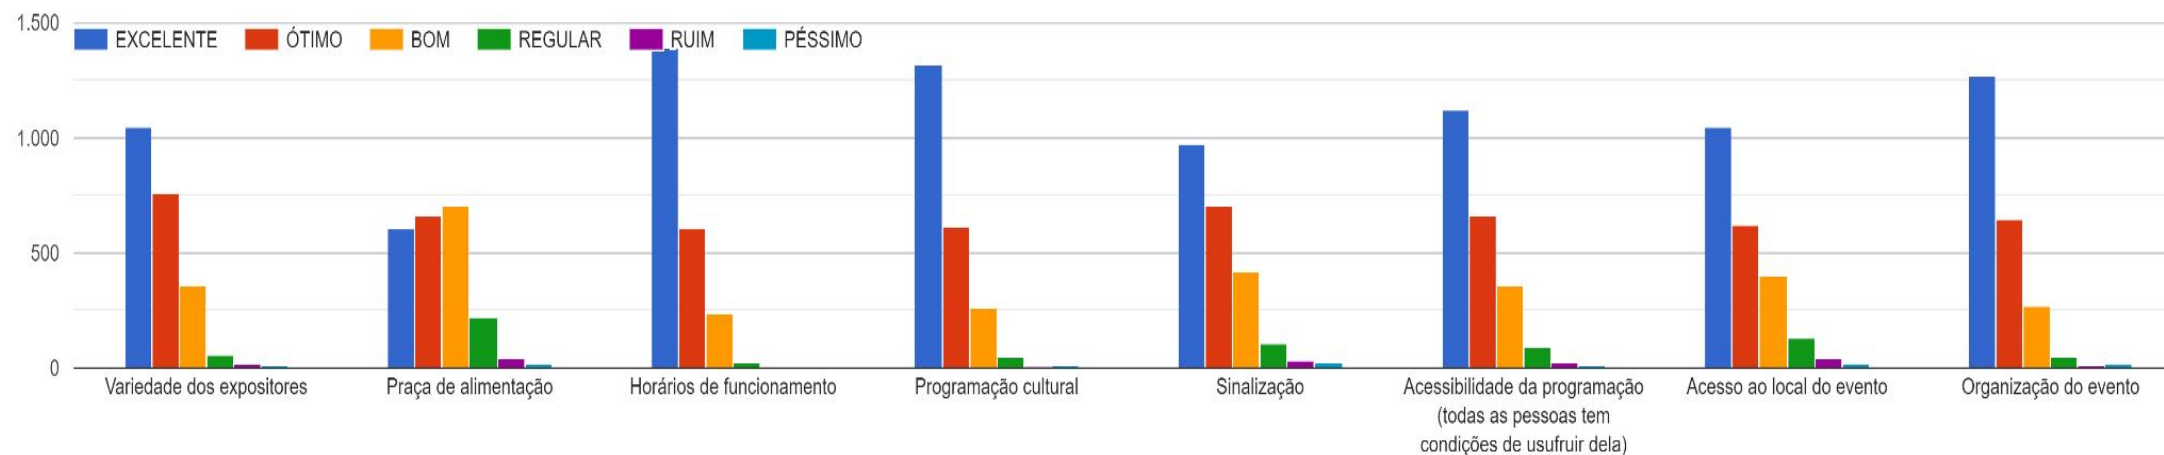

CEARÁ
GOVERNO DO ESTADO
SECRETARIA DA CULTURA

**Pesquisa de Satisfação
Bienal do Livro – 2022**

2.260 respostas

De qual atividade você participou?

- Apresentação musical (show, concert...)
- Visita espontânea
- Visita programada/agendada
- Contação de história
- Espetáculo de teatro
- Espetáculo de circo
- Mesa redonda
- Roda de conversa

Como você se identifica quanto à Raça / Cor?

De maneira geral, como você avalia a qualidade da Bienal do Livro?

De maneira geral, como você avalia a qualidade da estrutura disponibilizada?

Avalie os seguintes serviços considerando as opções de excelente, ótimo, bom, regular, ruim e péssimo