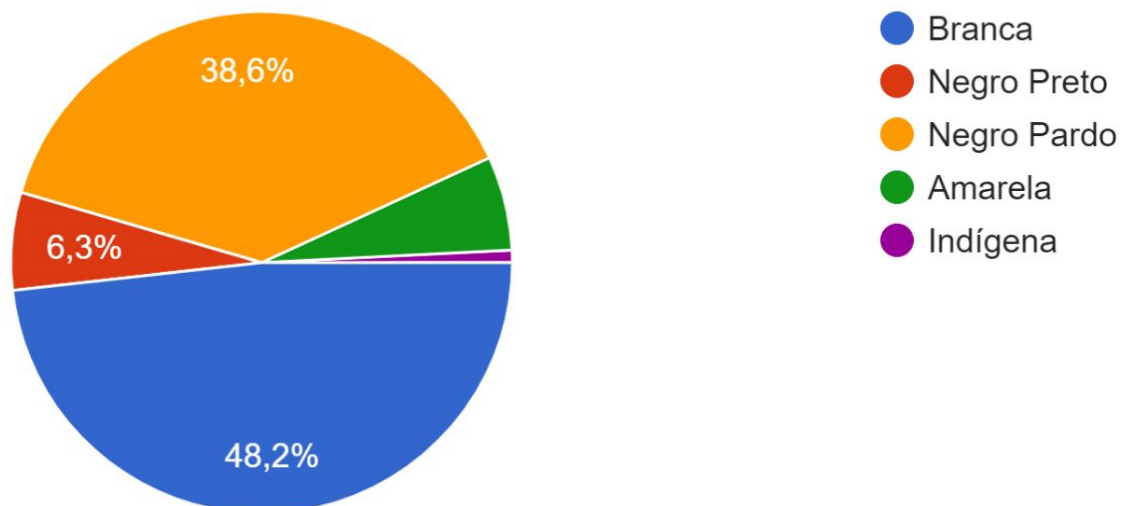

CEARÁ
GOVERNO DO ESTADO
SECRETARIA DA CULTURA

**Pesquisa de Satisfação
Bienal do Livro – 2022**

2.260 respostas

De qual atividade você participou?

- Apresentação musical (show, concert...)
- Visita espontânea
- Visita programada/agendada
- Contação de história
- Espetáculo de teatro
- Espetáculo de circo
- Mesa redonda
- Roda de conversa

Como você se identifica quanto à Raça / Cor?

De maneira geral, como você avalia a qualidade da Bienal do Livro?

De maneira geral, como você avalia a qualidade da estrutura disponibilizada?

Avalie os seguintes serviços considerando as opções de excelente, ótimo, bom, regular, ruim e péssimo