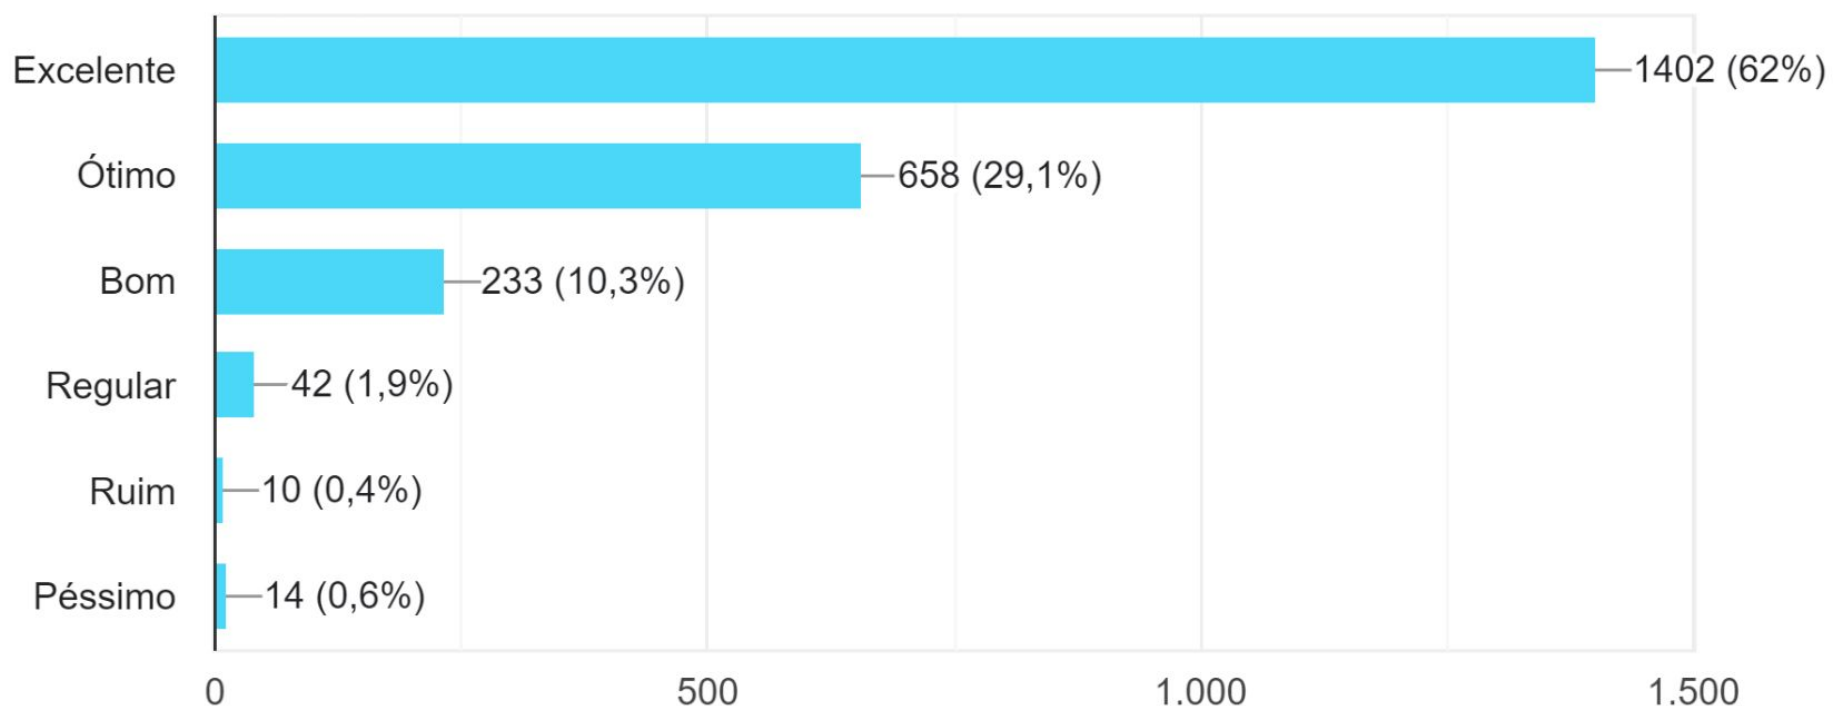

CEARÁ
GOVERNO DO ESTADO
SECRETARIA DA CULTURA

**Pesquisa de Satisfação
Bienal do Livro – 2022**

2.260 respostas

De qual atividade você participou?

- Apresentação musical (show, concert...)
- Visita espontânea
- Visita programada/agendada
- Contação de história
- Espetáculo de teatro
- Espetáculo de circo
- Mesa redonda
- Roda de conversa

Como você se identifica quanto à Raça / Cor?

De maneira geral, como você avalia a qualidade da Bienal do Livro?

De maneira geral, como você avalia a qualidade da estrutura disponibilizada?

Avalie os seguintes serviços considerando as opções de excelente, ótimo, bom, regular, ruim e péssimo