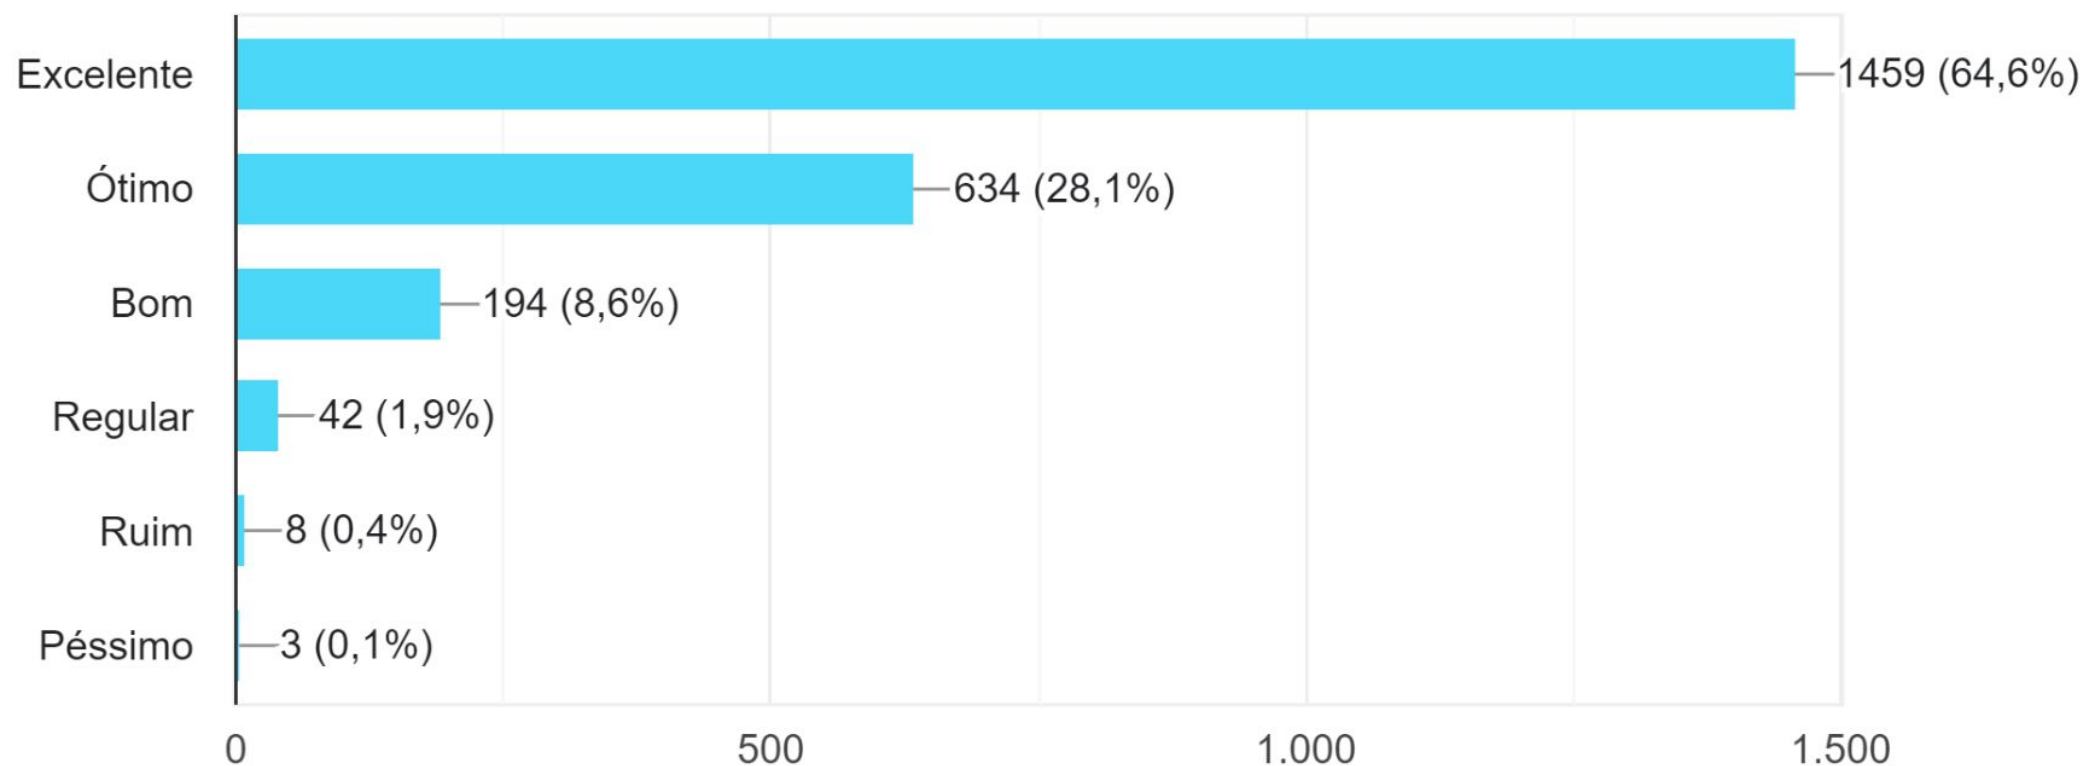

CEARÁ
GOVERNO DO ESTADO
SECRETARIA DA CULTURA

**Pesquisa de Satisfação
Bienal do Livro – 2022**

2.260 respostas

De qual atividade você participou?

- Apresentação musical (show, concert...)
- Visita espontânea
- Visita programada/agendada
- Contação de história
- Espetáculo de teatro
- Espetáculo de circo
- Mesa redonda
- Roda de conversa

Como você se identifica quanto à Raça / Cor?

De maneira geral, como você avalia a qualidade da Bienal do Livro?

De maneira geral, como você avalia a qualidade da estrutura disponibilizada?

Avalie os seguintes serviços considerando as opções de excelente, ótimo, bom, regular, ruim e péssimo